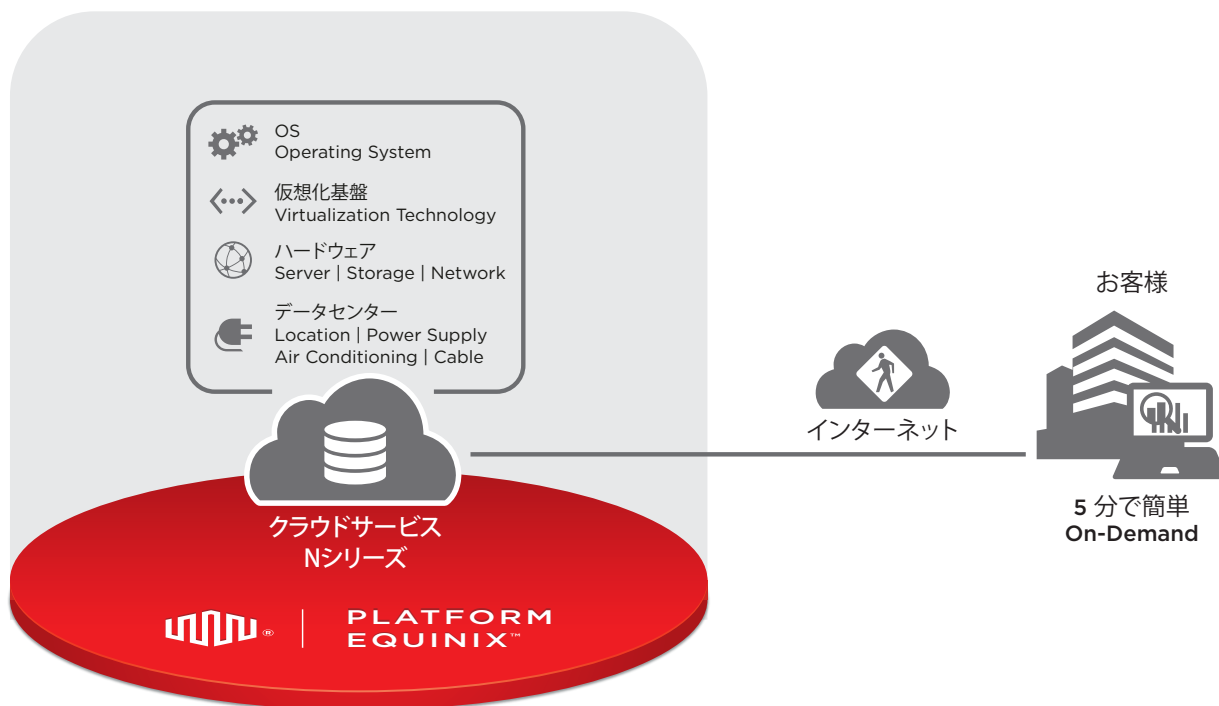

## 製品およびサービス クラウドサービス Nシリーズ

Nシリーズは、オンデマンドで即時利用が可能なニフティクラウドベースのパブリッククラウドサービスです。エクイニクスプライベートクラウド、オンプレミスなどとのハイブリッドクラウド接続での利用により、セキュアかつ柔軟なインフラ環境を最適なコストで構築・運用することができます。また契約と請求を一本化することができます。

エクイニクスのインターコネクションサービスにより、物理環境との内部接続が可能です

### 特長

<b>エクイニクスプロダクトとの 高度なハイブリッド接続性</b>	他のエクイニクスプロダクトを組み合わせることにより、多様な課題をまとめて解決するハイブリッドクラウド環境を実現します。Equinixであれば本来複雑になりがちなITインフラをまとめてサービスとして提供が可能なので、コアビジネスに集中することができます。
<b>従量/月額選べる料金プラン</b>	使用量に応じて月額/従量から料金プランを選択いただけます。初期導入費用も不要のため、最適なコスト管理をサポートします。
<b>高性能、高品質 - SLA99.99</b>	HA、ロードバランサー、ネットワークおよびセキュリティサポートを備えた高品質のサービス構成となり、品質の水準を「月間のサーバー稼働率99.99%以上」と定め、保証しています。また、他のお客様サーバーによってリソースに負荷がかかっている時でも、自動的にリソースの再配置が行われます。

## ハイブリッドクラウド接続

プライベートクラウドやコロケーションとパブリッククラウドのハイブリッド接続を検討する場合、エクイニクス社のインターコネクションサービスによって、全てのデータセンター、クラウドサービス、更に最適なネットワーク事業者までを相互接続し、ご利用いただくことが可能です。エクイニクス社はお客様の要件に合わせて、最適な構成を提案します。