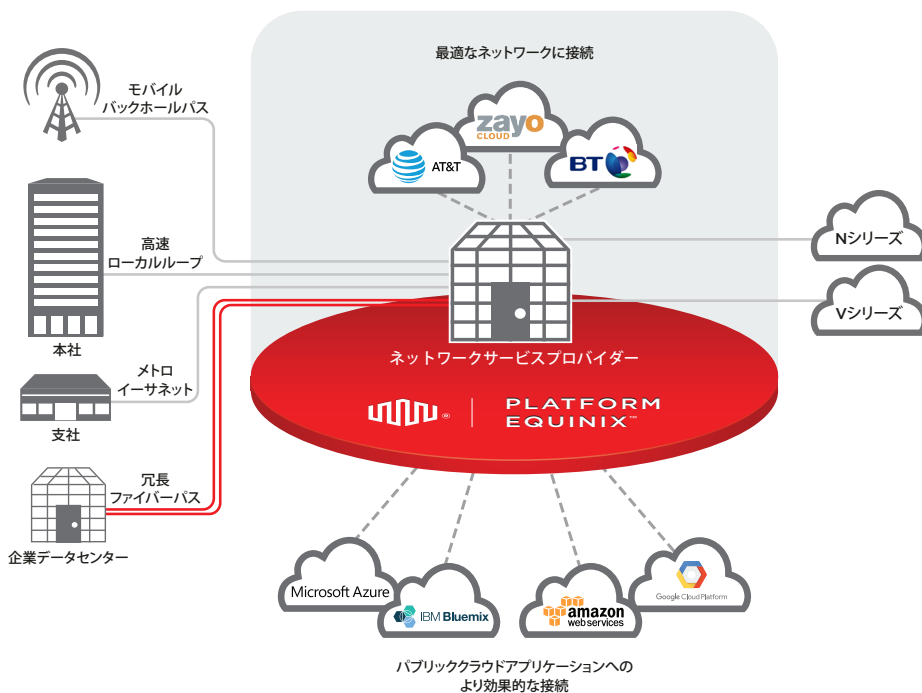

## 製品およびサービス クラウドサービス Nシリーズ

Nシリーズは、オンデマンドで即時利用が可能なニフティクラウドベースのパブリッククラウドサービスです。エクイニクスプライベートクラウド、オンプレミスなどとのハイブリッドクラウド接続での利用により、セキュアかつ柔軟なインフラ環境を最適なコストで構築・運用することができます。また契約と請求を一本化することができます。

エクイニクスのインターコネクションサービスにより、物理環境との内部接続が可能です

### 特長

<b>エクイニクスプロダクトとの 高度なハイブリッド接続性</b>	他のエクイニクスプロダクトを組み合わせることにより、多様な課題をまとめて解決するハイブリッドクラウド環境を実現します。Equinixであれば本来複雑になりがちなITインフラをまとめてサービスとして提供が可能なので、コアビジネスに集中することができます。
<b>従量/月額選べる料金プラン</b>	使用量に応じて月額/従量から料金プランを選択いただけます。初期導入費用も不要のため、最適なコスト管理をサポートします。
<b>高性能、高品質 - SLA99.99</b>	HA、ロードバランサー、ネットワークおよびセキュリティサポートを備えた高品質のサービス構成となり、品質の水準を「月間のサーバー稼働率99.99%以上」と定め、保証しています。また、他のお客様サーバーによってリソースに負荷がかかっている時でも、自動的にリソースの再配置が行われます。

## ハイブリッドクラウド接続

プライベートクラウドやコロケーションとパブリッククラウドのハイブリッド接続を検討する場合、エクイニクス社のインターコネクションサービスによって、全てのデータセンター、クラウドサービス、更に最適なネットワーク事業者までを相互接続し、ご利用いただくことが可能です。エクイニクス社はお客様の要件に合わせて、最適な構成を提案します。